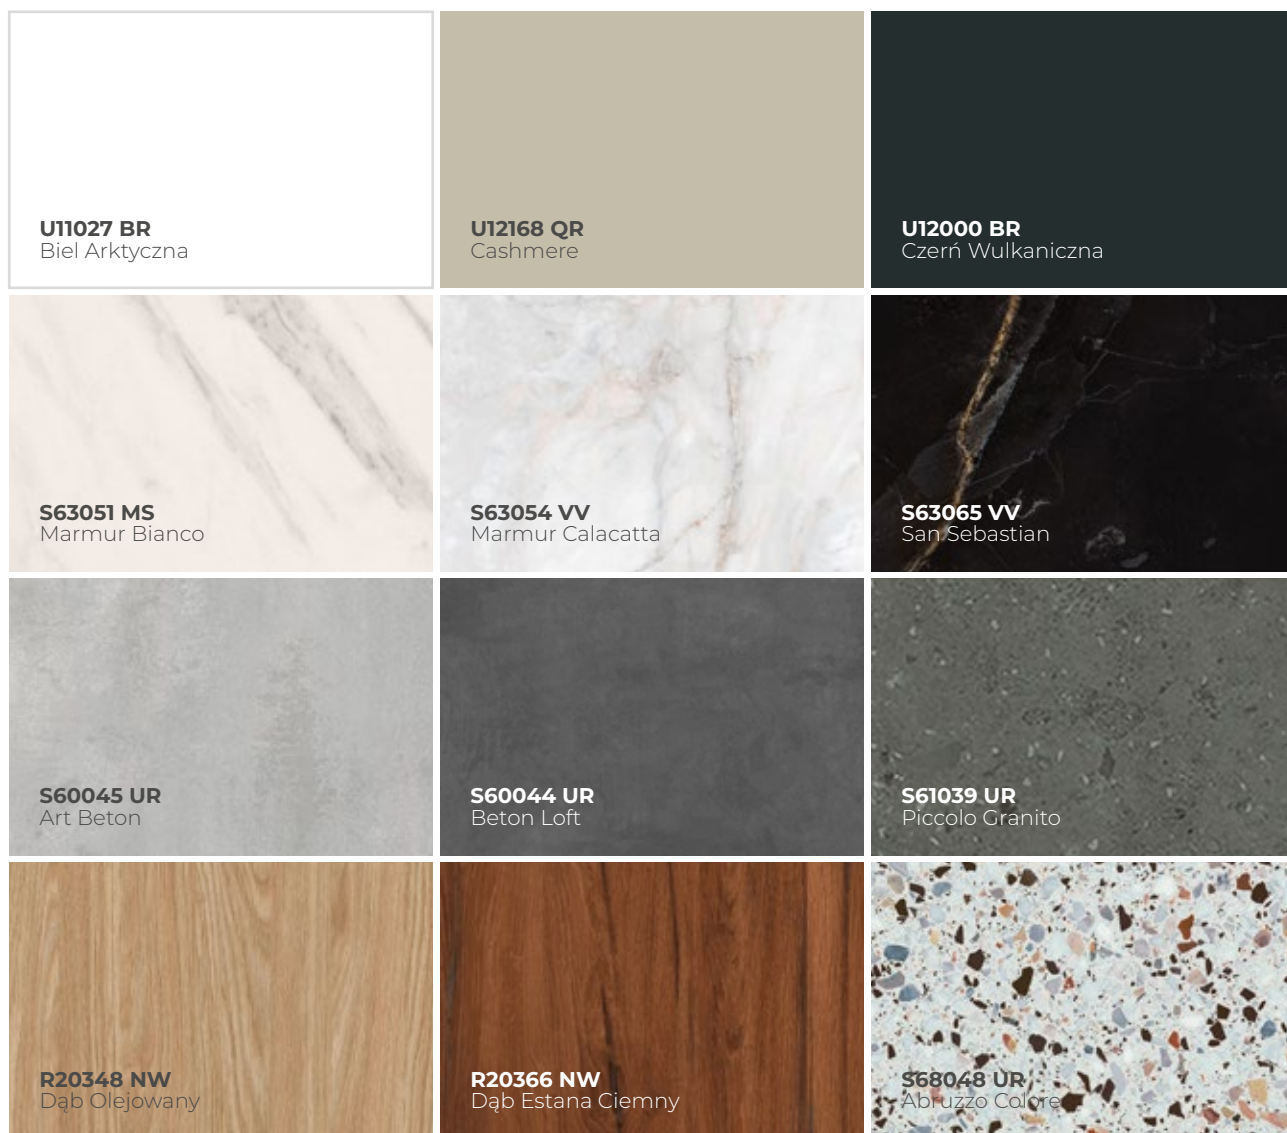

Kolekcja dekorów