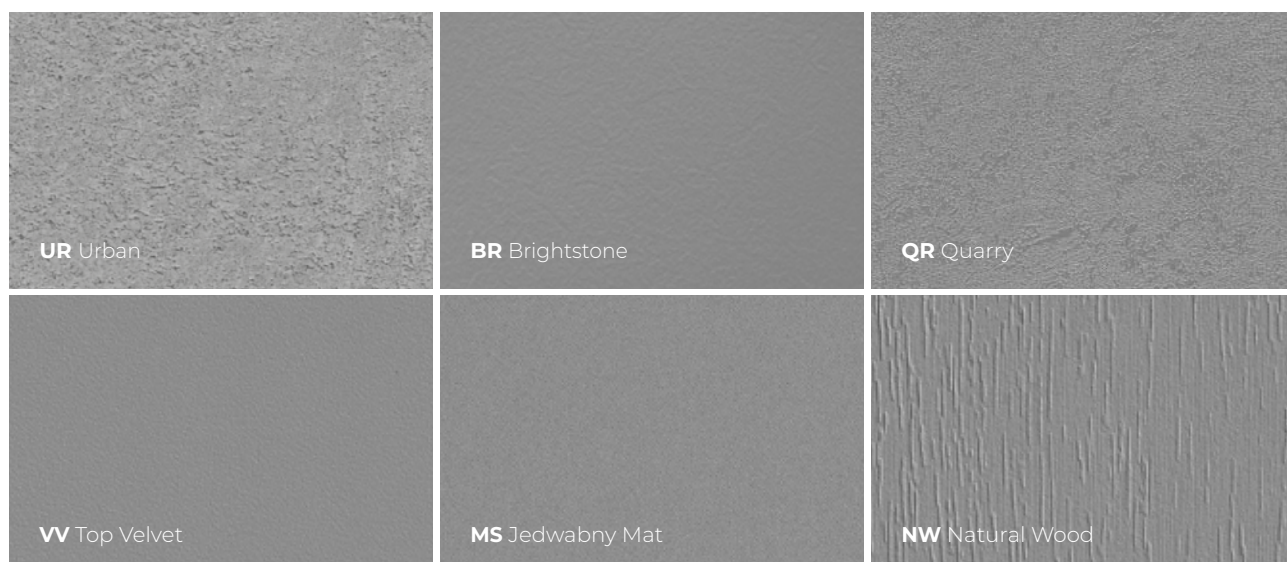

Kolekcja dekorów

Struktury