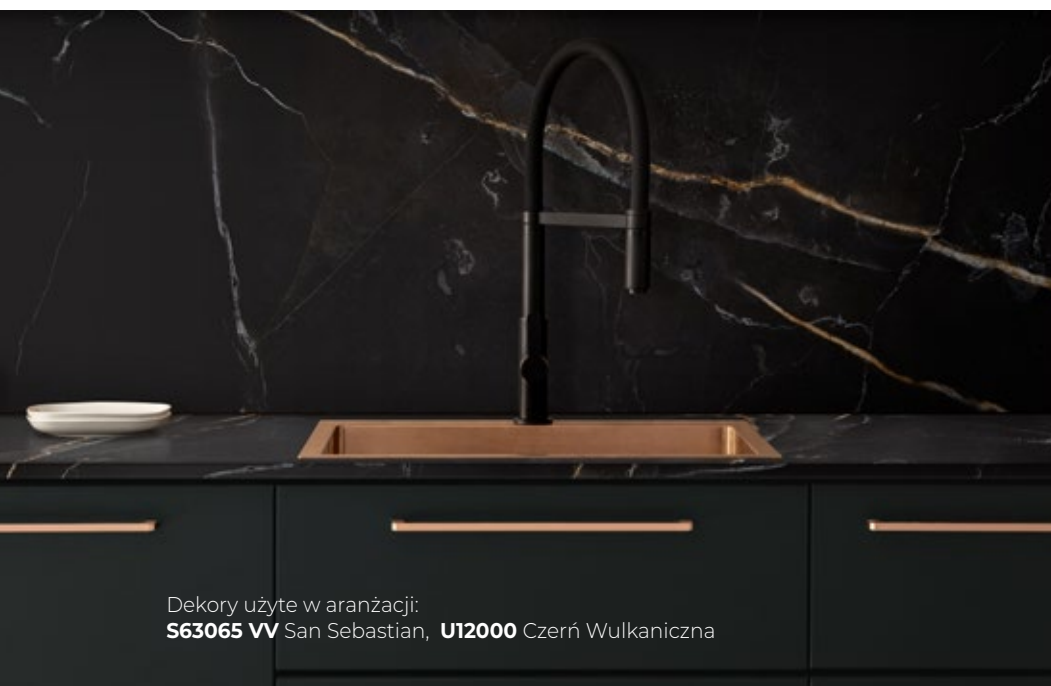

ULTRACIENKIE ULTRAWYTRZYMAŁE ULTRANOWOCZESNE

Ultracienkie:

Błaty ULTRAFIT mają zaledwie 13 mm grubości, dzięki czemu doskonale wpisują się w trend lekkich, zgrabnych mebli oraz minimalistycznych aranżacji wnętrz.

Ultrawytrzymałe:

Rdzeniem blatów ULTRAFIT jest wytrzymała płyta konstrukcyjna P5, 60% bardziej odporna na zginanie niż standardowa płyta wiórowa tej samej grubości. Dzięki temu, pomimo swojej minimalnej grubości, blaty ULTRAFIT są odporne na obciążenia i mogą być stosowane zarówno jako blaty kuchenne, jak również blaty biurek, stołów czy lad recepcyjnych.

Ultranowoczesne:

Krawędzie blatów ULTRAFIT wykończone są obrzeżem ABS w kolorze powierzchni blatu, co sprawia, że całość prezentuje się spójnie i doskonale imituje charakter naturalnych materiałów, takich jak kamień, czy drewno. Blaty oklejone są z obu stron dekoracyjnym laminatem, co jeszcze bardziej wpływa na ich autentyczny wygląd. Jednocześnie pozwala rozwinąć wodze fantazji przy projektowaniu, ponieważ można je wykorzystać jako blaty stołów i biurek, obudowy wysp kuchennych, ścianki przyblatowe czy fronty.

Dekory użyte w aranżacji:
S63065 VV San Sebastian, **U12000** Czern Wulkaniczna