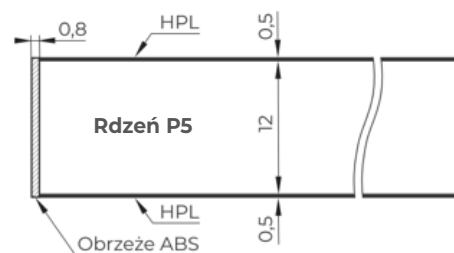

Numer	Struktura	Nazwa dekoru	Numer obrzeża REHAU	Dostępność / Availability		
				Płyta laminowana	HPL	Blat roboczy
				2.800 x 2.100	4.100 x 1.300	4.100 x 600 x 38
Kolekcja blatów ULTRAFIT / ULTRAFIT worktops collection						
Dekory jednobarwne						
U11027	BR	Biel Arktyczna	140746	SM	0,5	BR
U12000	BR	Czerń Wulkaniczna	76971	MP	0,5	BR
U12168	QR	Cashmere	79098	VV	0,5	QR
Dekory drewnopodobne						
R20348	NW	Dąb Olejowany	3475W	NW	0,5	NW
R20366	NW	Dąb Estana Ciemny	4034W	NW	0,5	NW
Dekory kamienne						
S60044	UR	Beton Loft	3945W		0,5	
S60045	UR	Art Beton	3739W		0,5	
S61039	UR	Piccolo Granito	3806W	SD	0,5	
S63051	MS	Marmur Bianco	4288W	SM	0,5	MS
S63054	VV	Marmur Calacatta	3347E		0,5	VV
S63065	VV	San Sebastian	3959W		0,5	
S68048	UR	Abruzzo Colore	4327W	SD	0,5	

Opis techniczny

Dostępne formaty: 4100 x 600 x 13 mm oraz 4100 x 1200 x 13 mm

Rdzeń: Drewnopochodna płyta konstrukcyjna P5

Strona wierzchnia: laminat HPL 0,5 mm

Strona spodnia: laminat HPL 0,5 mm

Grubość nominalna: 13 mm

Obrzeże przednie: ABS 0,8 mm

Obrzeże tylne: ABS 0,8 mm

Łączenie obrzeży z krawędzią blatu za pomocą kleju PUR

Nadaje się do zastosowań w warunkach o podwyższonej wilgotności.

Klasa emisji formaldehydu: E 0,5

Łatwa obróbka

Antybakteryjne

Przeznaczone do kontaktu z żywnością

Podwyższona odporność na wilgoć

Wysoka odporność na zarysowania

Łatwe w czyszczeniu

Różnorodność dekorów i struktur